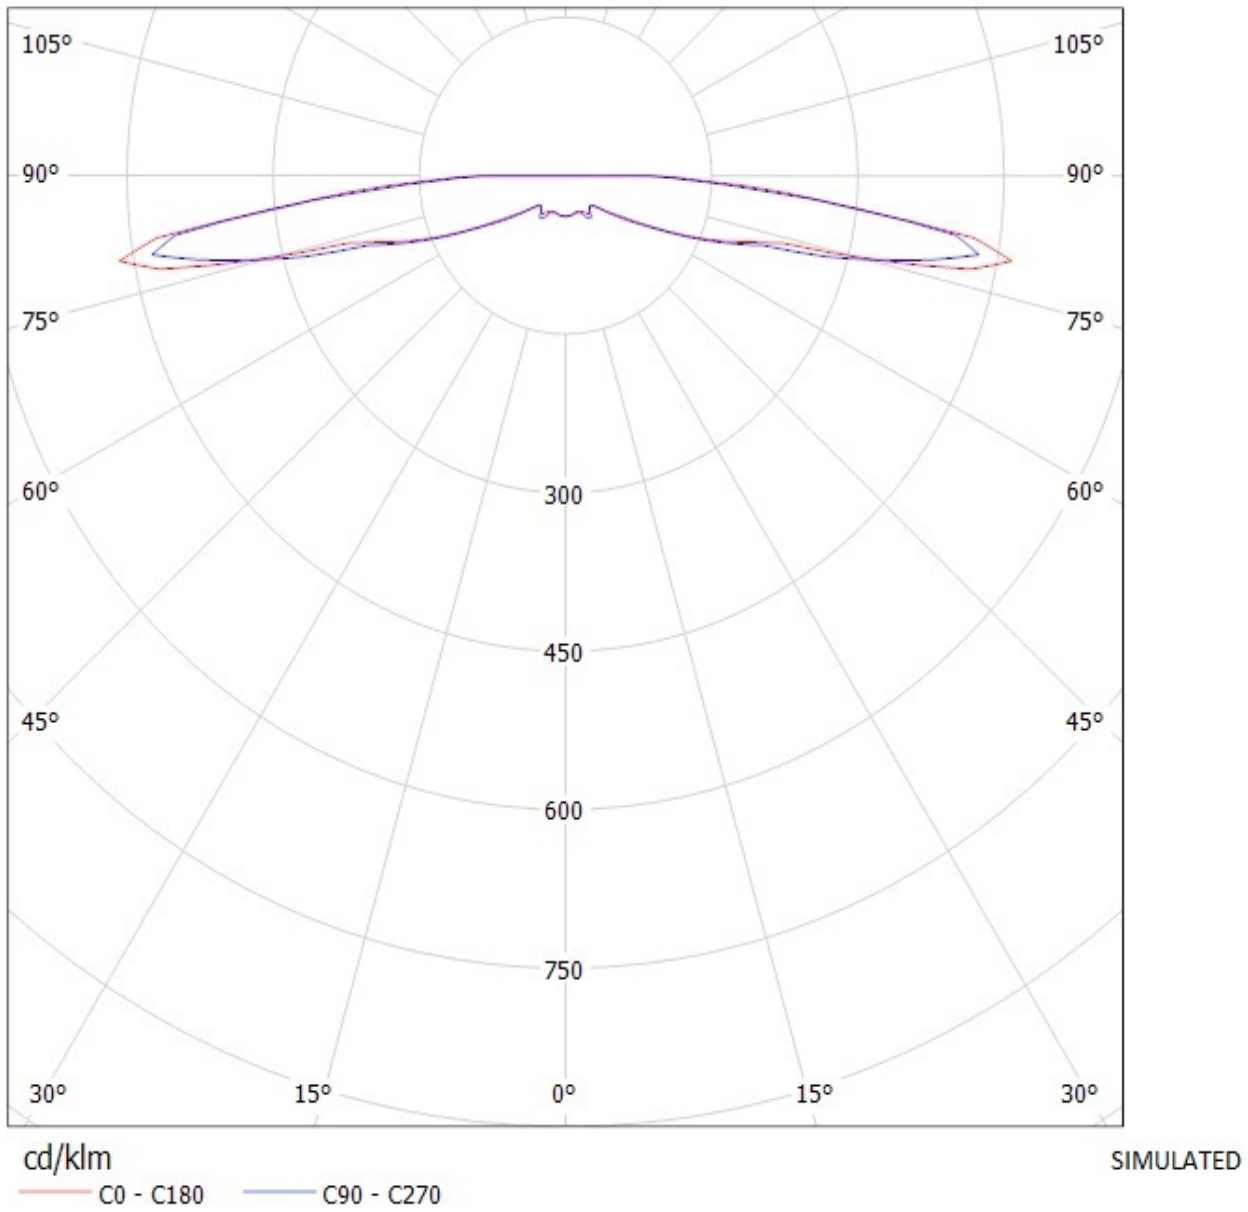

Luminaire: Ledil Oy C11252_Strada-C2-XP C11252_Strada-C2-XP
Lamps: 1 x Cree XP-E (White)

cd/klm

— C0 - C180

— C90 - C270

SIMULATED

Ledil Oy C11249_Strada-S-XP C11249_Strada-S-XP / LDC (Polar)

Luminaire: Ledil Oy C11249_Strada-S-XP C11249_Strada-S-XP
Lamps: 1 x Cree XP-E (White)