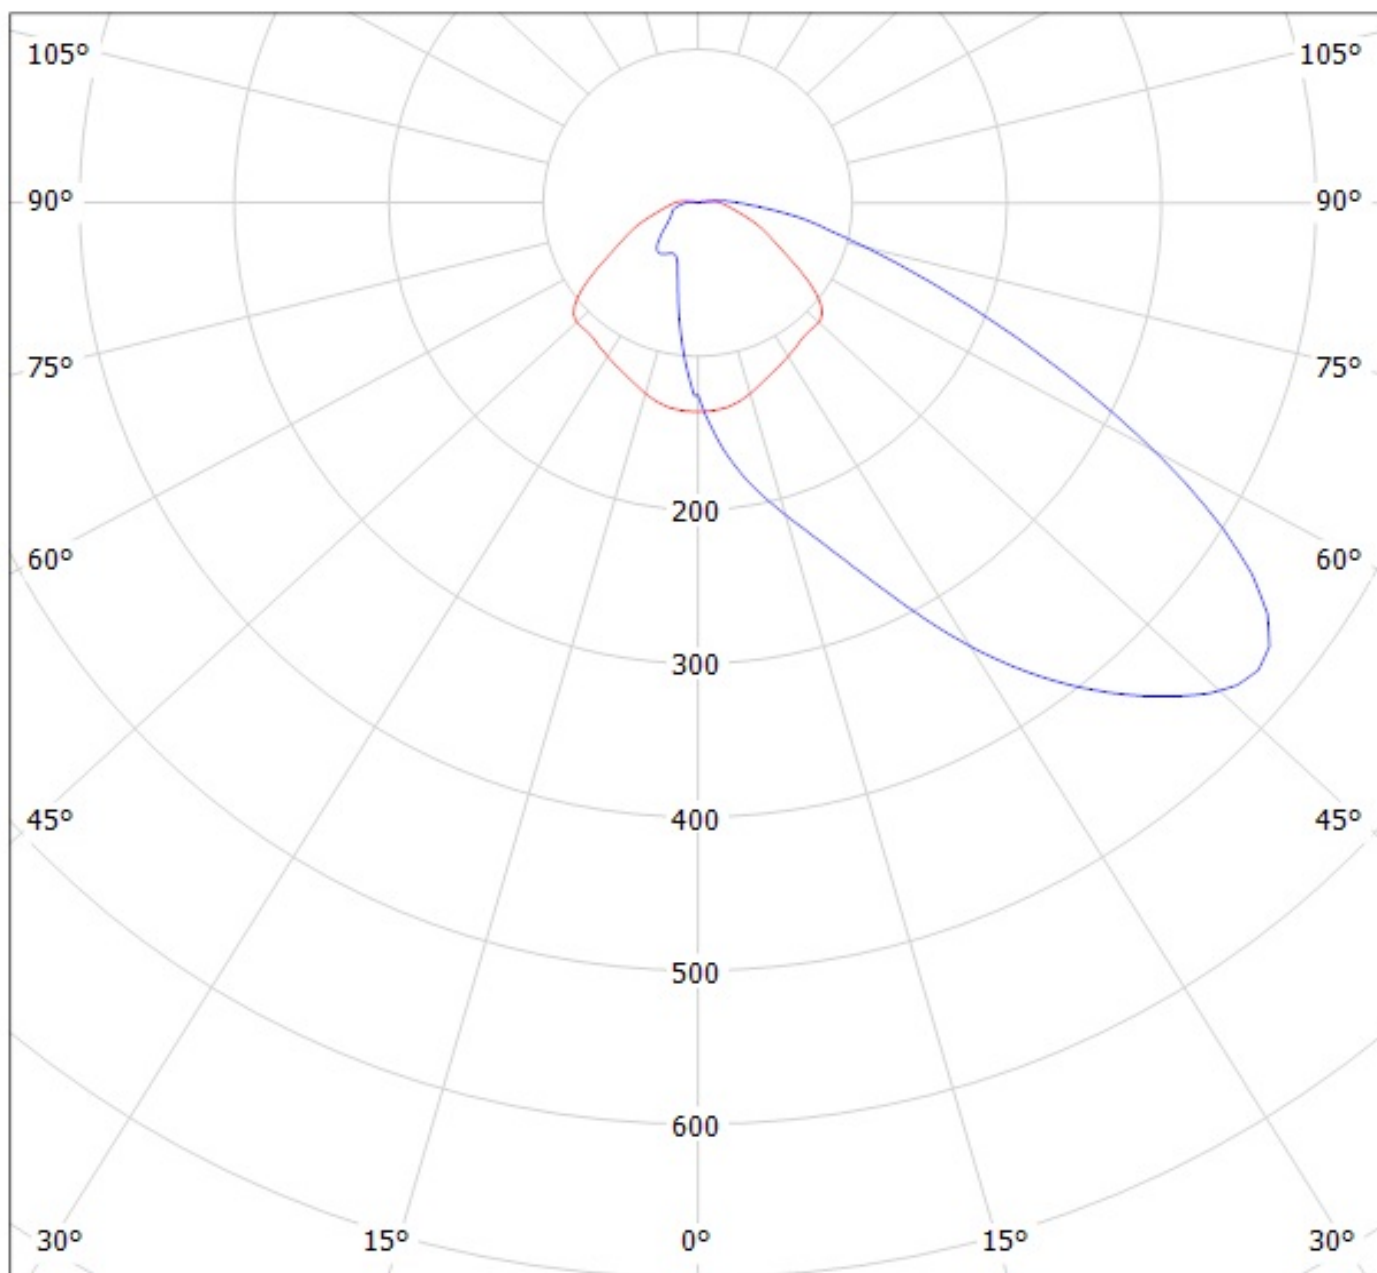

Luminaire: Ledil Oy C11425_Strada-T-DW-XP C11425_Strada-T-DW-XP
Lamps: 1 x Cree XP-E (White)

cd/klm

— C0 - C180 — C90 - C270

SIMULATED

Luminaire: Ledil Oy C12049_Strada-FT-XP C12049_Strada-FT-XP
Lamps: 1 x Cree XP-E