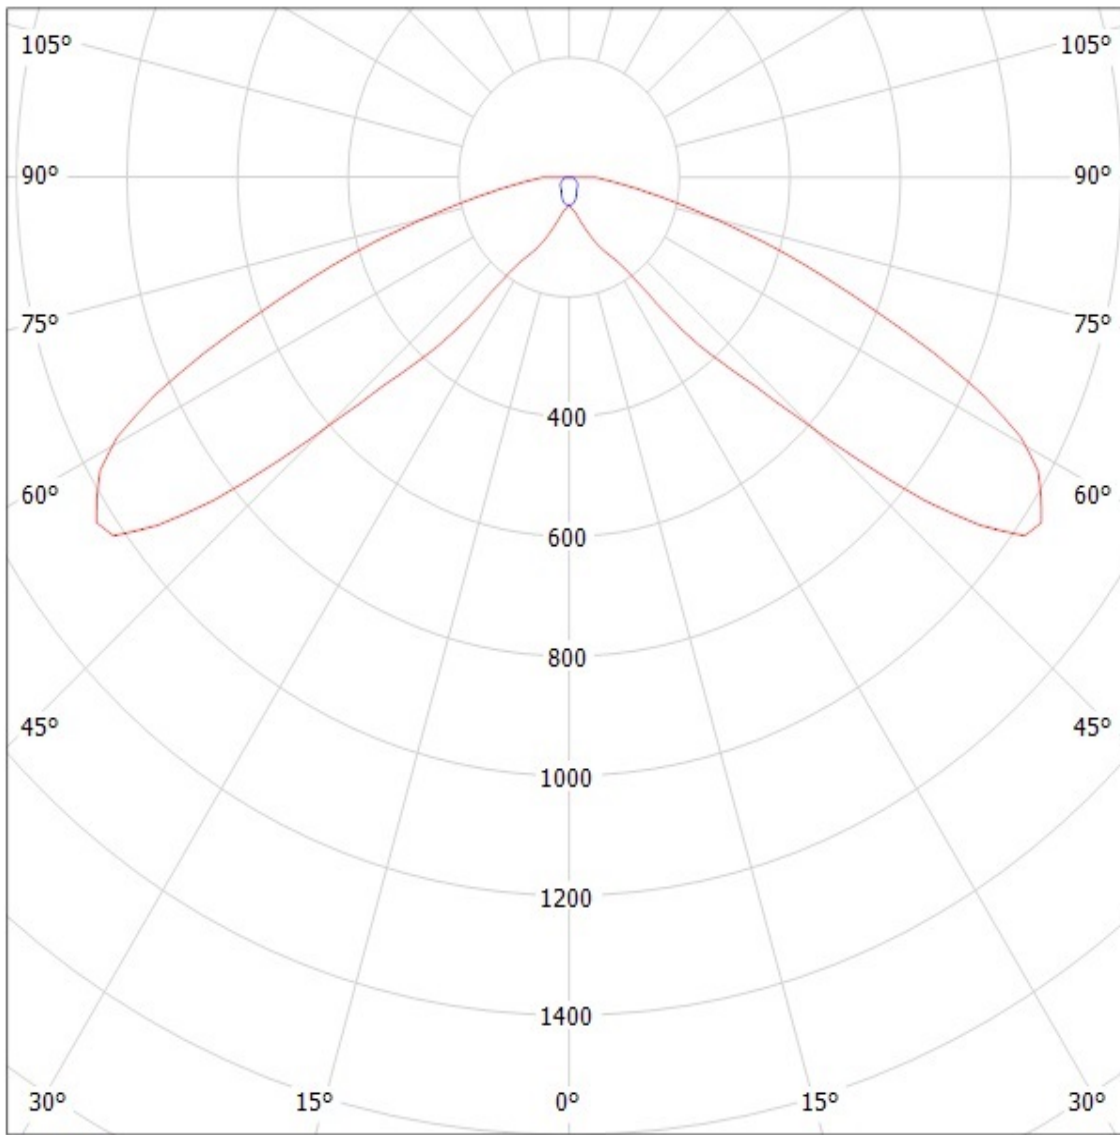

Luminaire: Ledil Oy C11255_Strada-DW-XP C11255_Strada-DW-XP

Lamps: 1 x Cree XP-E (White)

cd/klm

— C0 - C180

— C90 - C270

SIMULATED

Ledil Oy C11255_Strada-DW-XP C11255_Strada-DW-XP / LDC (Polar)

Luminaire: Ledil Oy C11255_Strada-DW-XP C11255_Strada-DW-XP
Lamps: 1 x Cree XP-E (White)