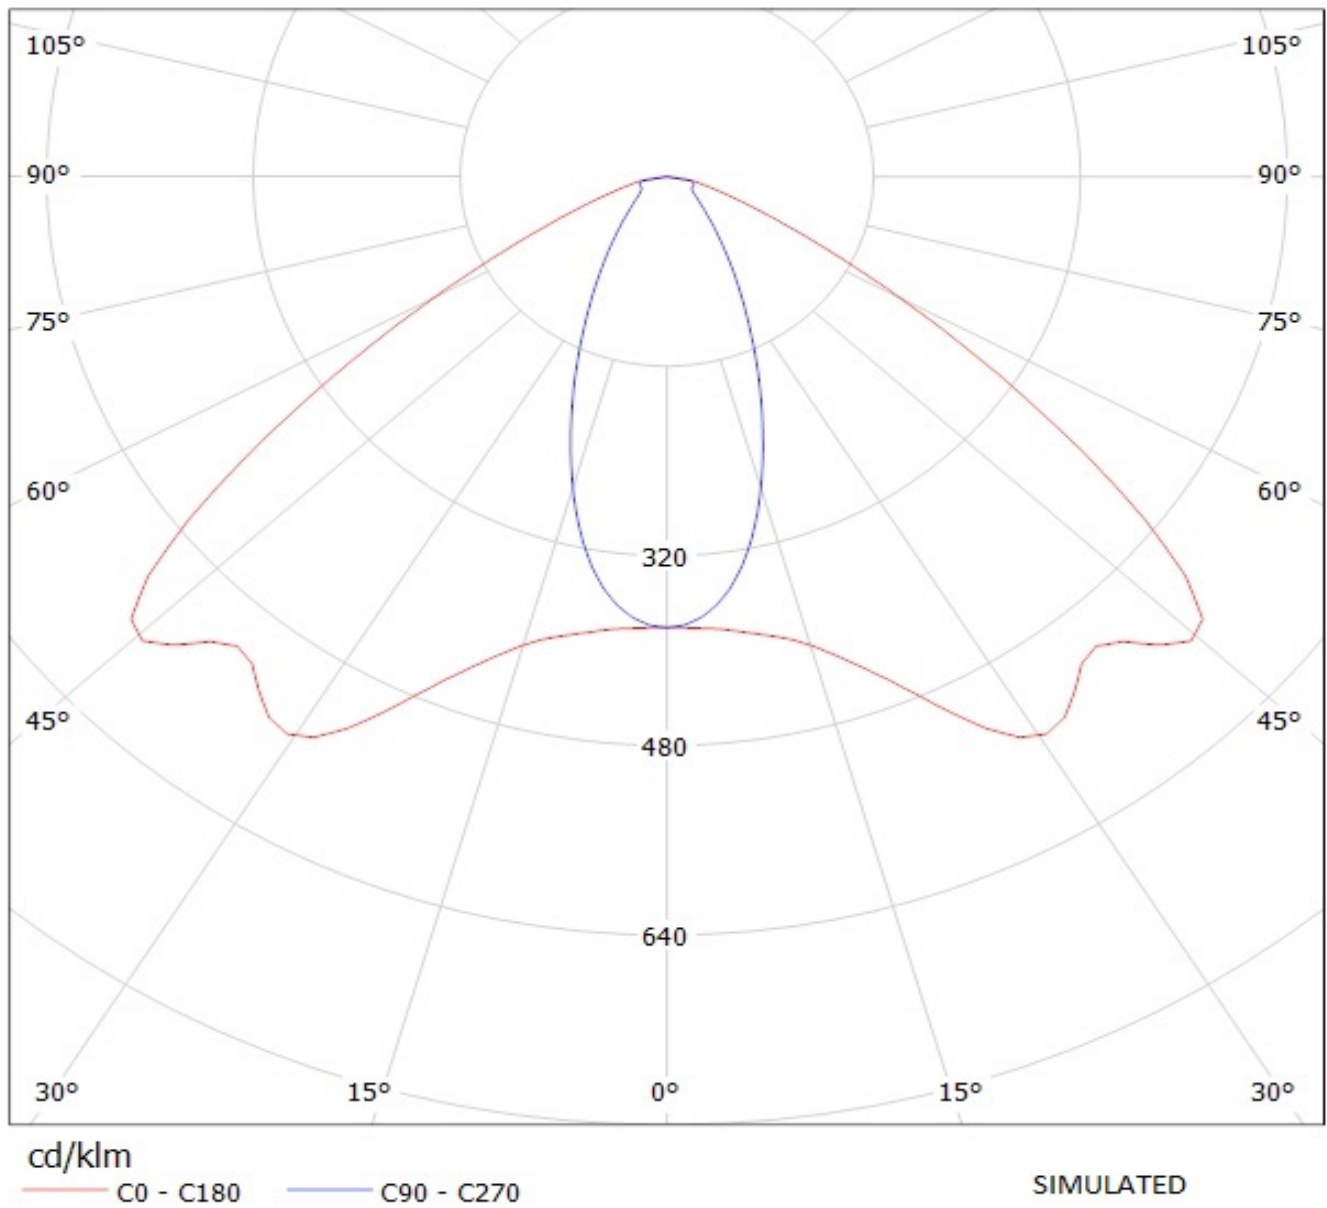

Ledil Oy C10926_Strada-B-XP C10926_Strada-B-XP / LDC (Polar)

Luminaire: Ledil Oy C10926_Strada-B-XP C10926_Strada-B-XP
Lamps: 1 x Cree XP-E (white)